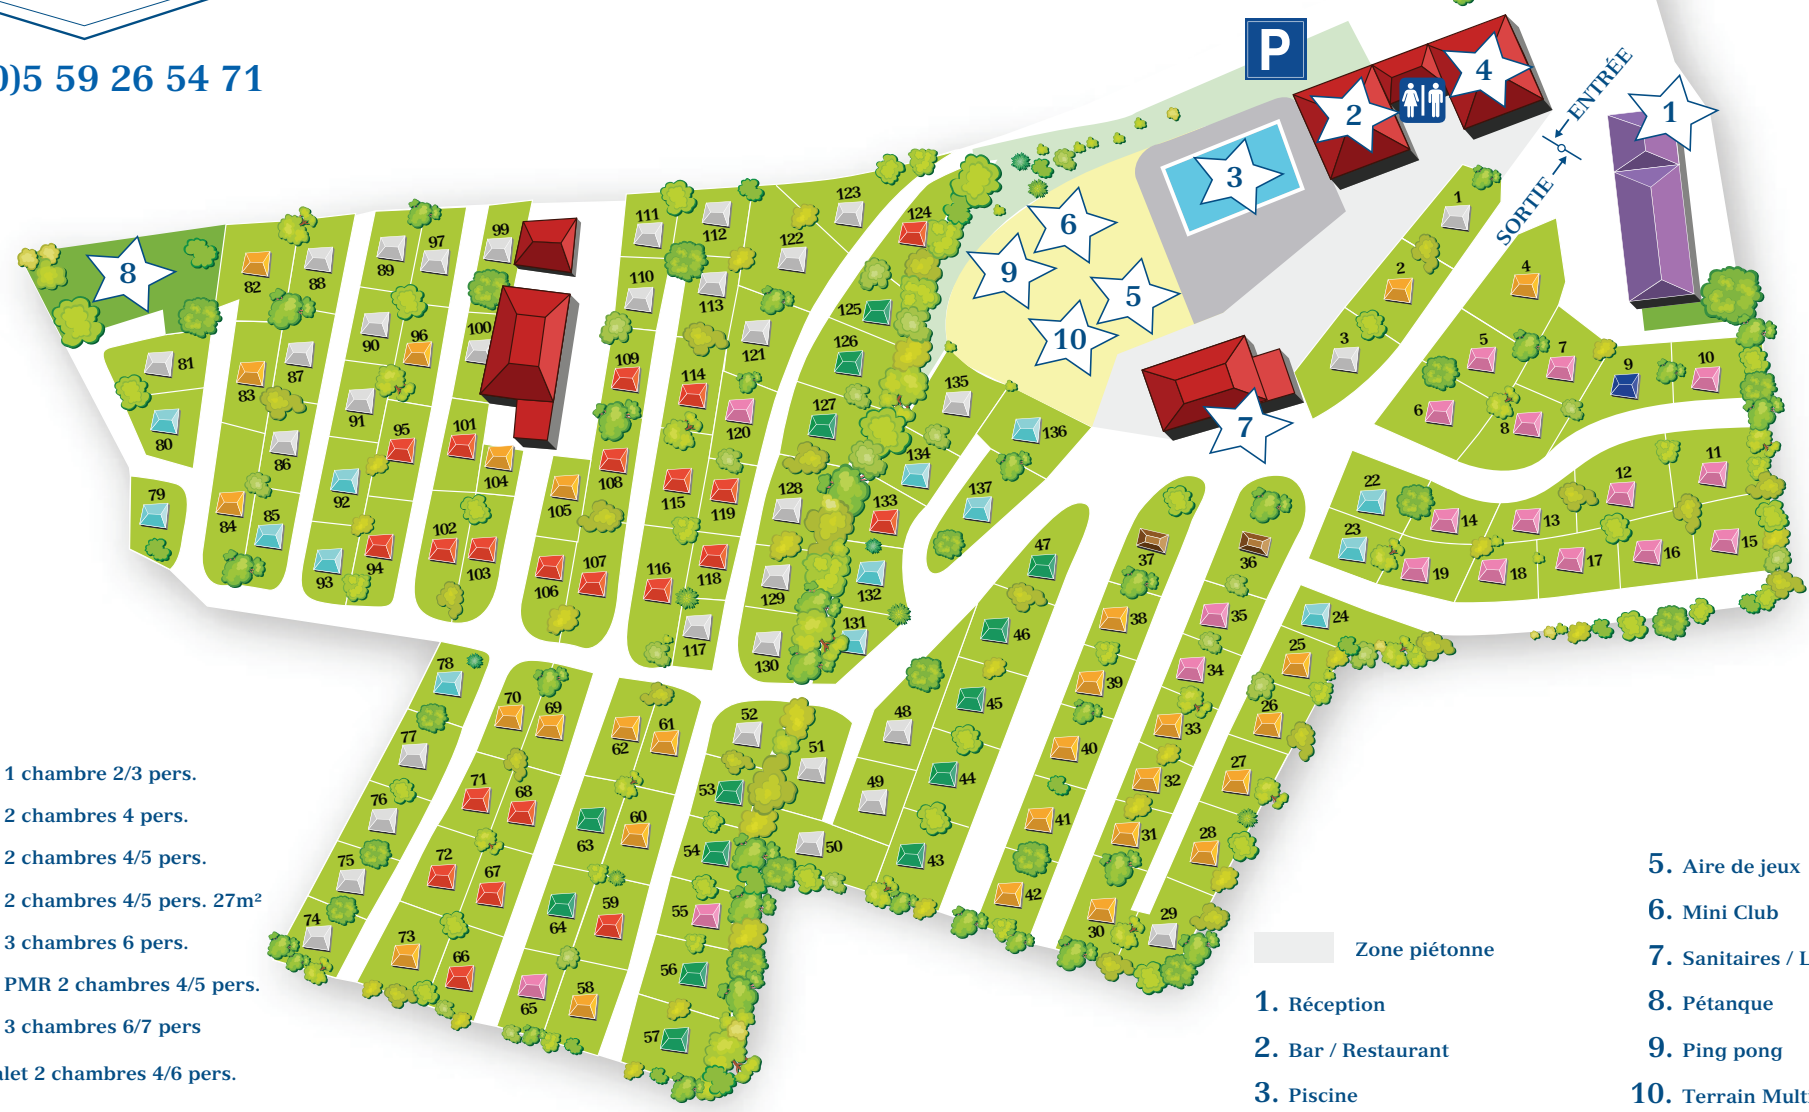

+33 (0)5 59 26 54 71

PLAGE 400M

Légende :

-  Mh 1 chambre 2/3 pers.
-  Mh 2 chambres 4 pers.
-  Mh 2 chambres 4/5 pers.
-  Mh 2 chambres 4/5 pers. 27m²
-  Mh 3 chambres 6 pers.
-  Mh PMR 2 chambres 4/5 pers.
-  Mh 3 chambres 6/7 pers
-  Chalet 2 chambres 4/6 pers.
-  Appartement 4 pers.

-  Zone piétonne
- 1. Réception
- 2. Bar / Restaurant
- 3. Piscine
- 4. Salle TV / Salle de jeux
- 5. Aire de jeux
- 6. Mini Club
- 7. Sanitaires / Laverie
- 8. Pétanque
- 9. Ping pong
- 10. Terrain Multisports
- 11. Poubelles